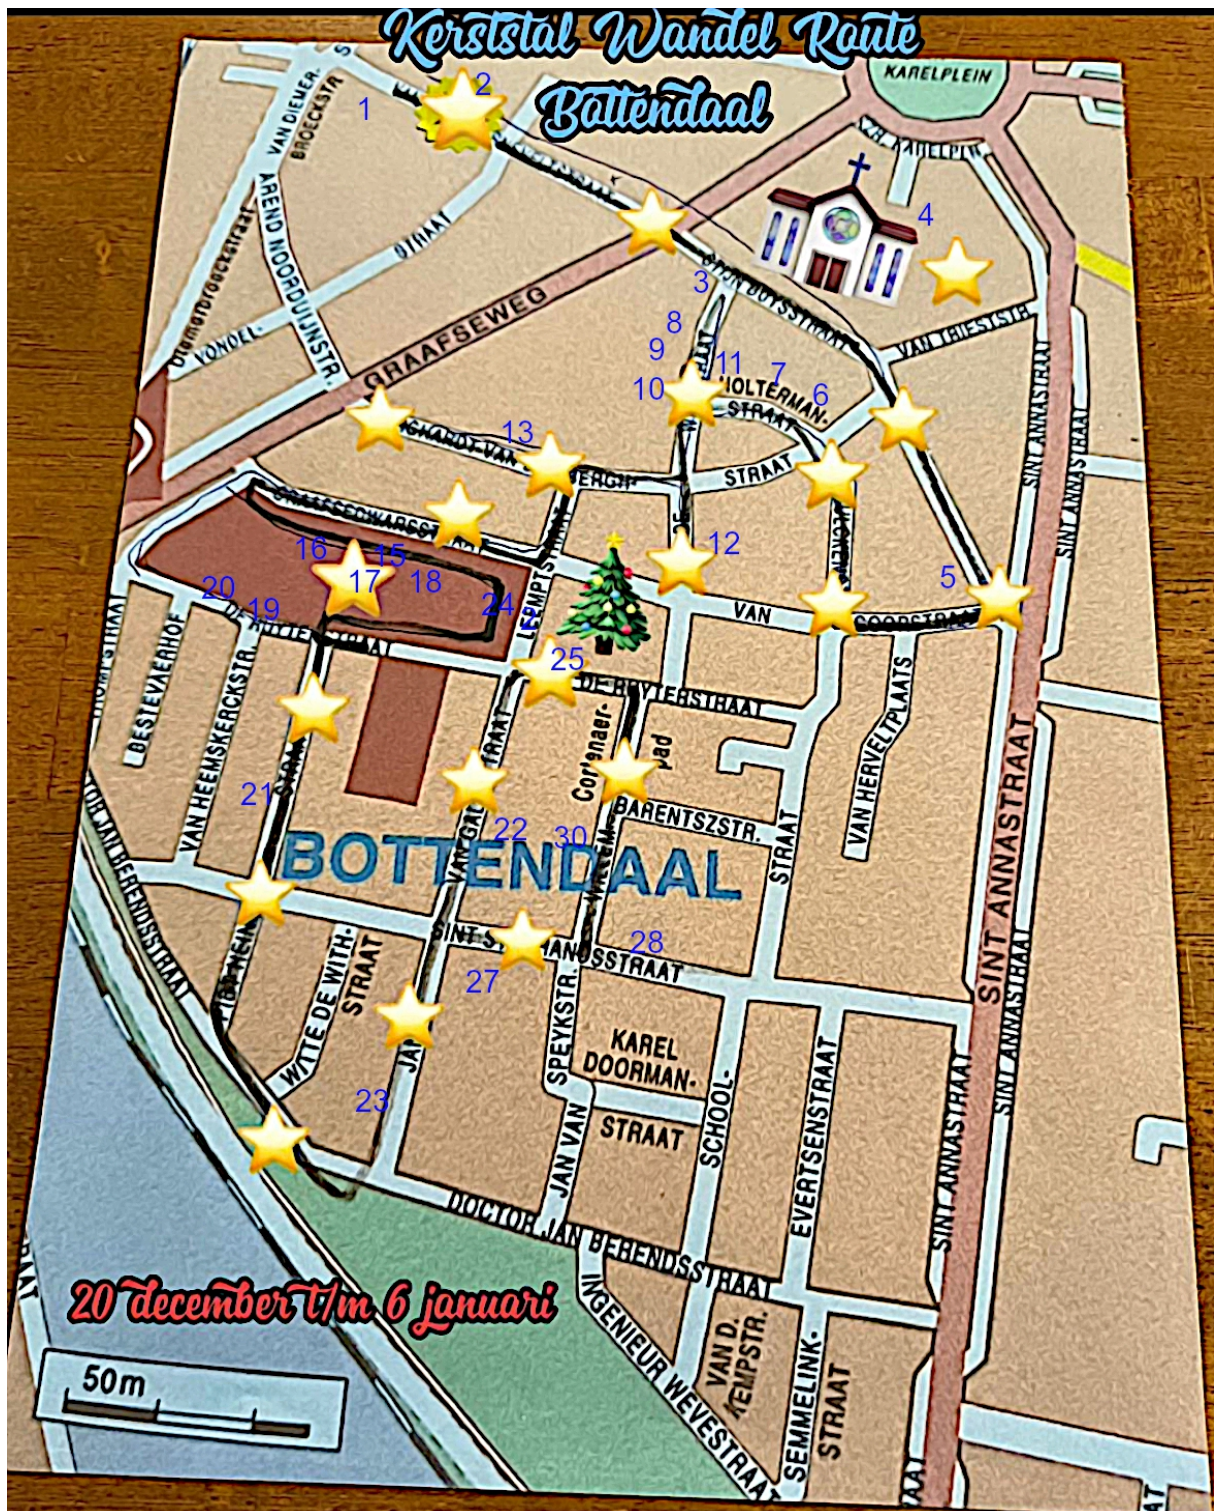

DEELNEMENDE ADRESSEN WANDEL KERSTSTALROUTE IN BOTTENDAAL

VAN 20 DECEMBER 2024 T/M 6 JANUARI 2025

Adressen

1. Van Oldenbarneveltstraat 63a: Paraplufabriek, Naaistreek, alleen overdag
2. Van Oldenbarneveltstraat 34
3. Stijn Buijsstraat 4b
4. Stijn Buijsstraat 11, Titus Brandsma Gedachteniskerk, alleen overdag
5. Stijn Buijsstraat 92
6. Holtermanstraat 11
7. Holtermanstraat 30
8. Jan de Wittstraat 4
9. Jan de Wittstraat 14
10. Jan de Wittstraat 20
11. Jan de Wittstraat 33
12. Jan de Wittstraat 63
13. Wijkcentrum Burghardt, Burghard van den Berghstraat
14. Burghardt van den Berghstraat 17
15. Ateliers Zeepfabriek, Graafsedwardsstraat 14, 1 raam
16. BSO De Vuurtoren, Graafsedwardsstraat 10
17. Ateliers Zeepfabriek, Castellastraat (Plein), 4 ramen
18. Verpleeghuis de Globe, 2 huiskamers aan de Castellastraat (Plein)
19. Castellastraat 88, balkon aan de De Ruyterstraat
20. Castellastraat 90, balkon aan de De Ruyterstraat
21. Piet Heinstraat 30
22. Jan van Galenstraat 27
23. Jan van Galenstraat 78
24. Leemptstraat 16
25. Thiemepark, Kerstwensboom
26. BSO De Vuurtoren, Cortenaerpad 30
27. St. Stephanusstraat 55
28. St. Stephanusstraat 74